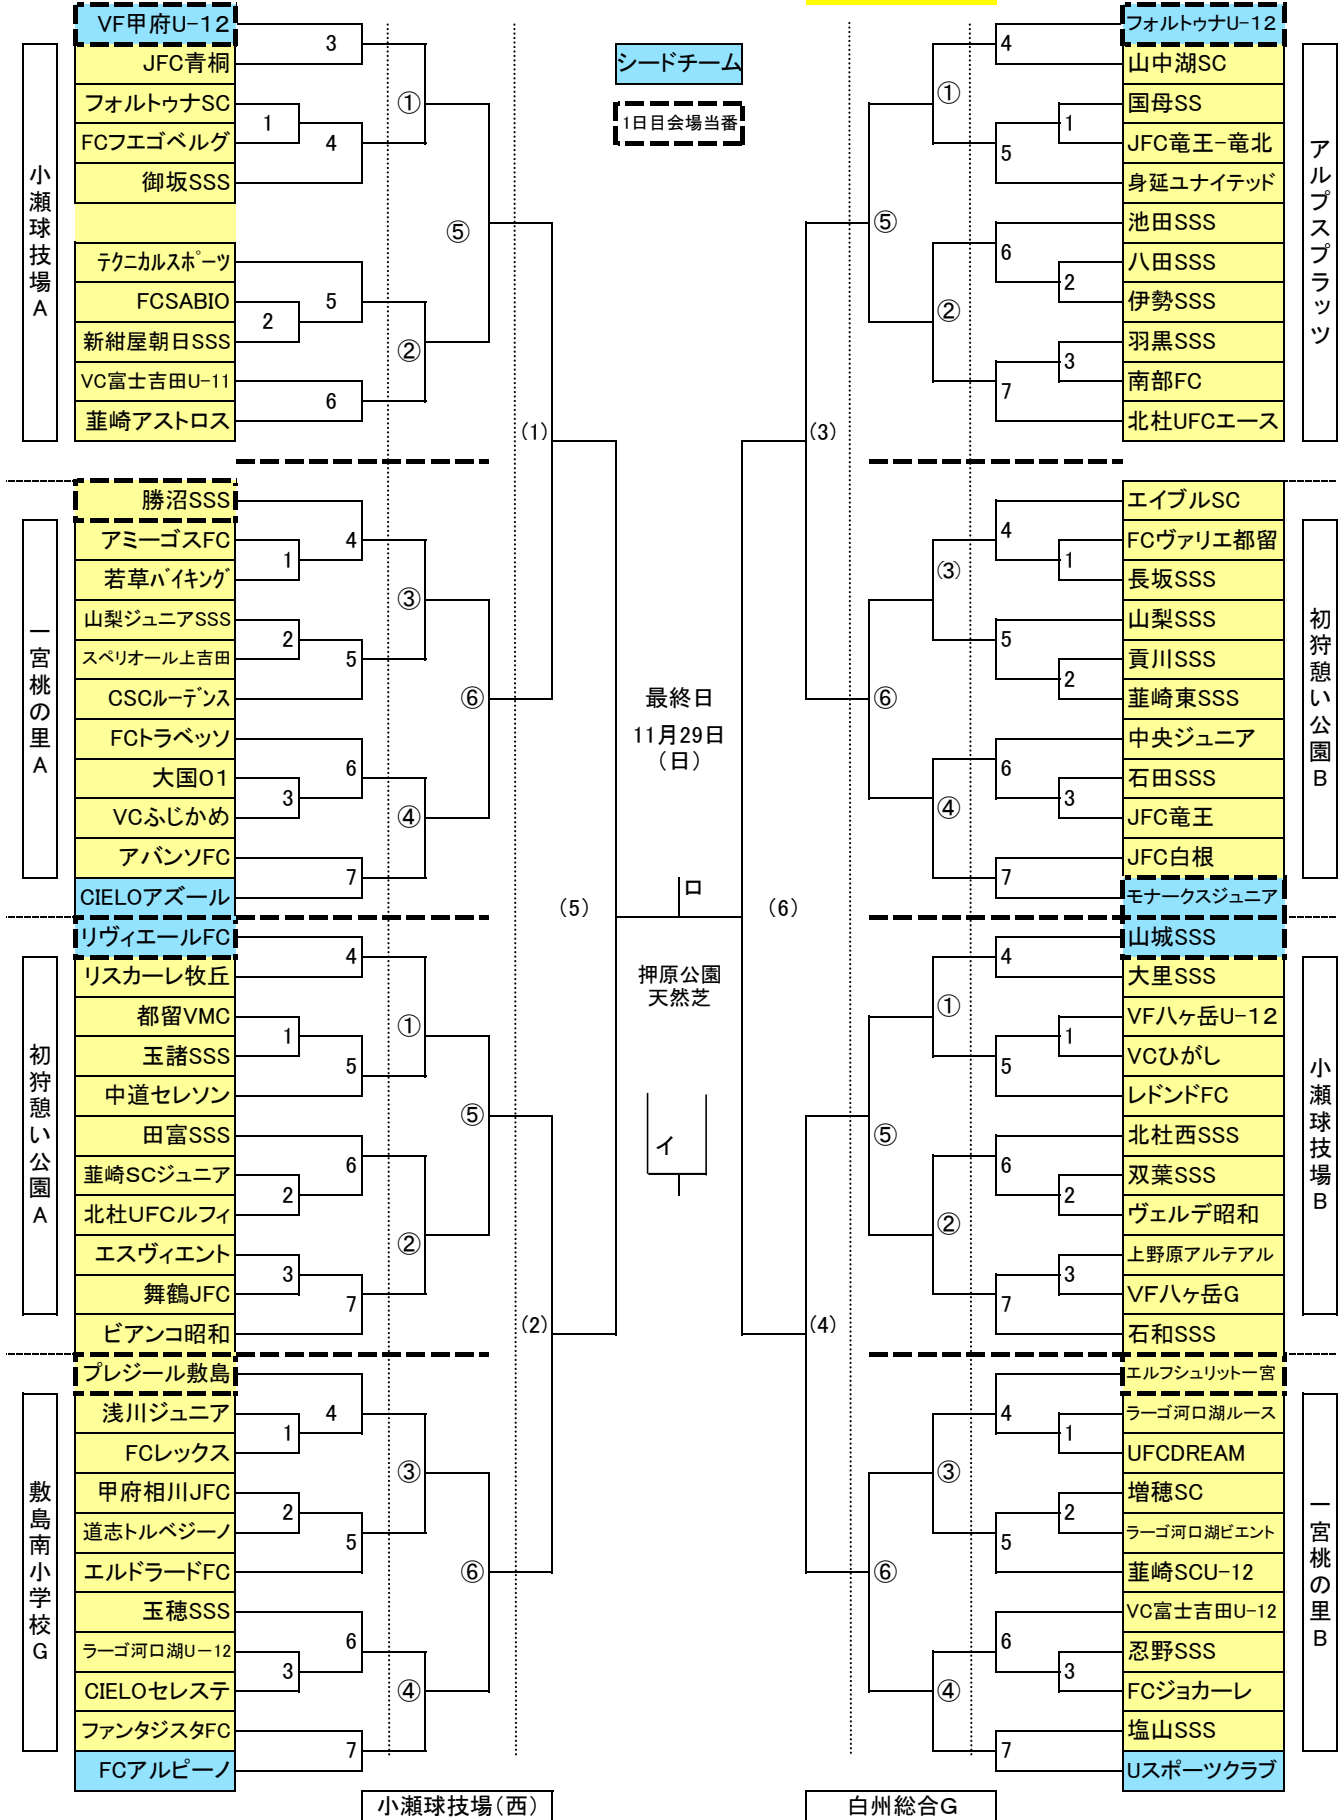

平成27年度「第39回全日本少年サッカー大会」山梨県予選 組合せ

11月8日(日) 11月15日(日) 11月28日(土) 11月15日(日) 11月8日(日)

1日目 小瀬球技場(東) 3日目小瀬補助競技場 **アルプスプラッツ** 1日目

試合開始時刻	1	2	3	4	5	6	7	①(1)	②(2)	③(3)	④(4)	⑤(5)	⑥(6)	イ	ロ
	9:00	9:55	10:50	11:45	12:40	13:45	14:30	9:00	10:00	11:00	12:00	13:00	14:00	10:00	11:30